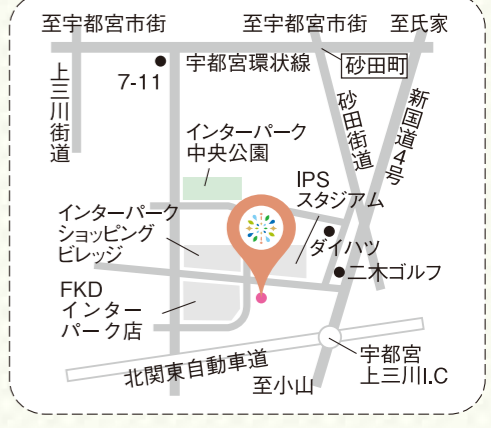

宇都宮市インターパーク6丁目2番1号 info@minaterrace.jp ミナテラスとちぎ https://minaterrace.jp/

★駐車場は数に限りがあります。満車の際はご容赦ください。